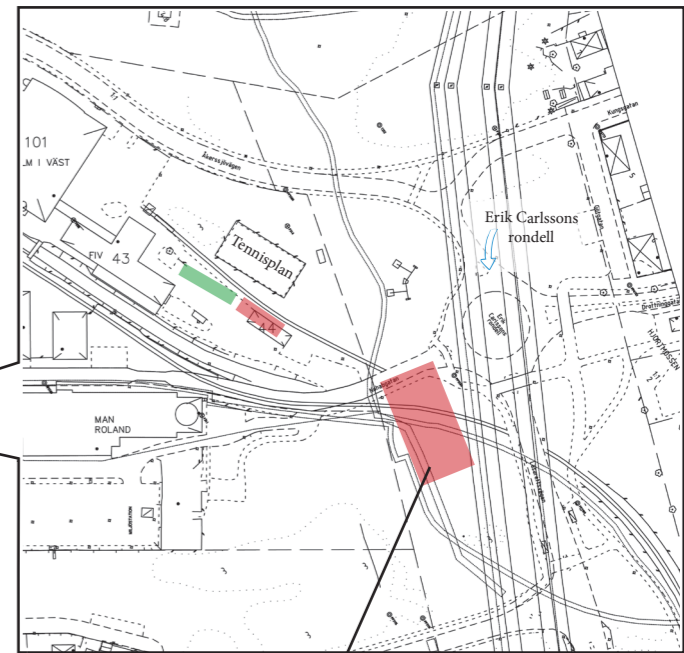

Aktuell översikt parkering för bil under byggtid av projekt 103.

- = Befintlig bilparkering
- = Planerade bilparkeringar
- = Borttagen parkering under byggtiden.
- = Avstängd genomfart med start sept/okt-18