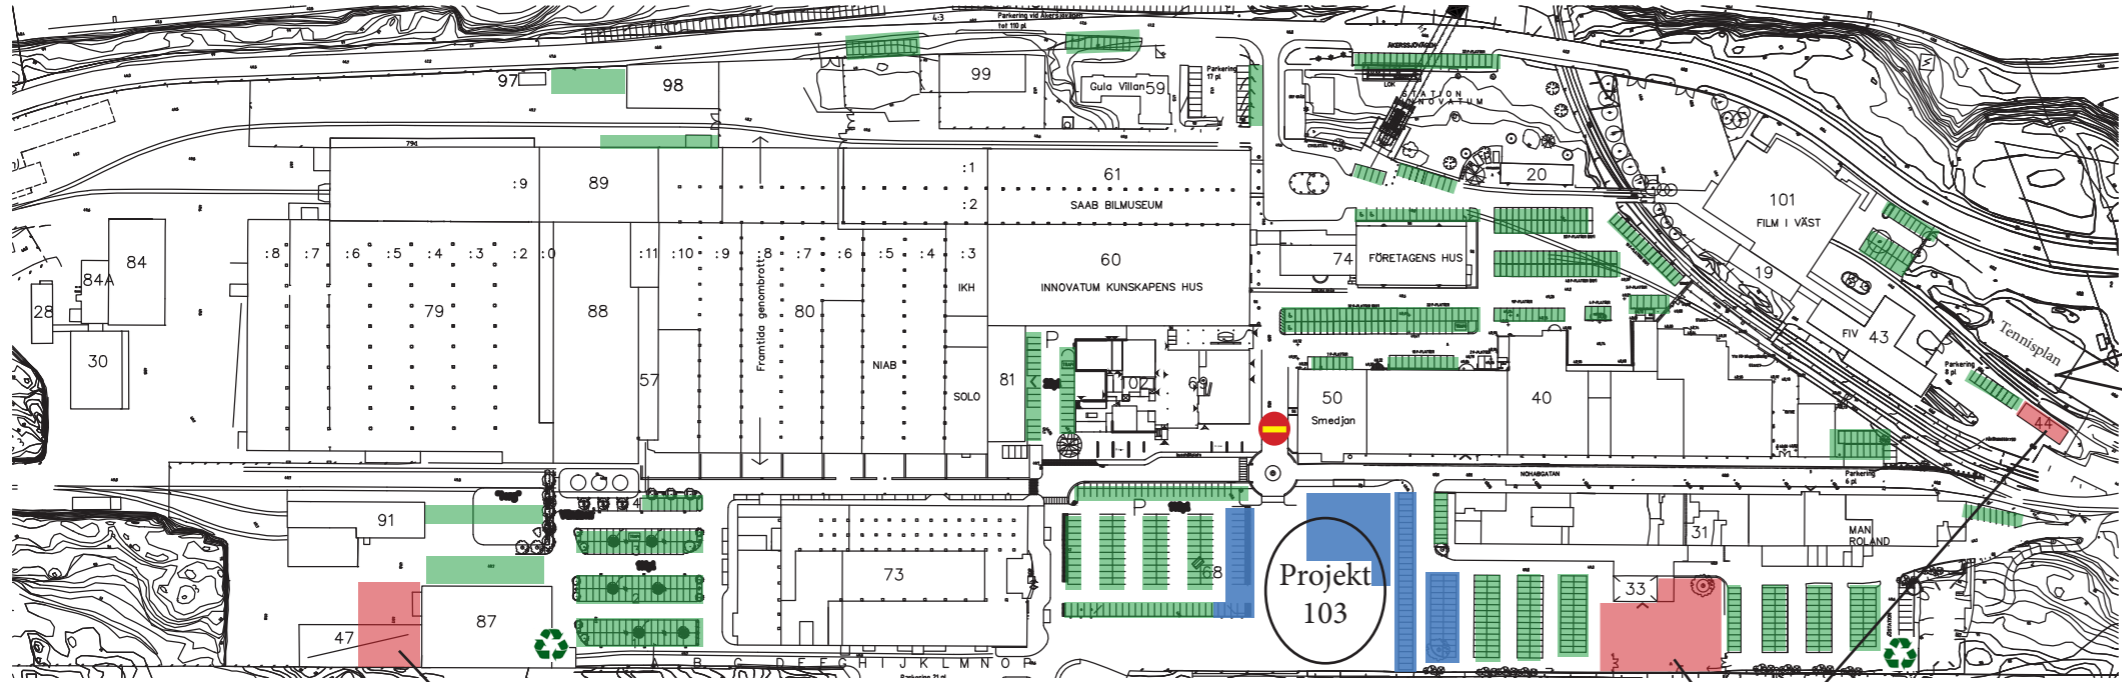

Aktuell översikt parkering för bil under byggtid av projekt 103.

- = Befintlig bilparkering
- = Planerade bilparkeringar
- = Borttagen parkering under byggtiden.
- = Avstängd genomfart med start sept/okt-18

Tillgänglig oktober/
november 2018

Tillgängliga
september 2018

Parkeringsplats
för yrkesarbetare